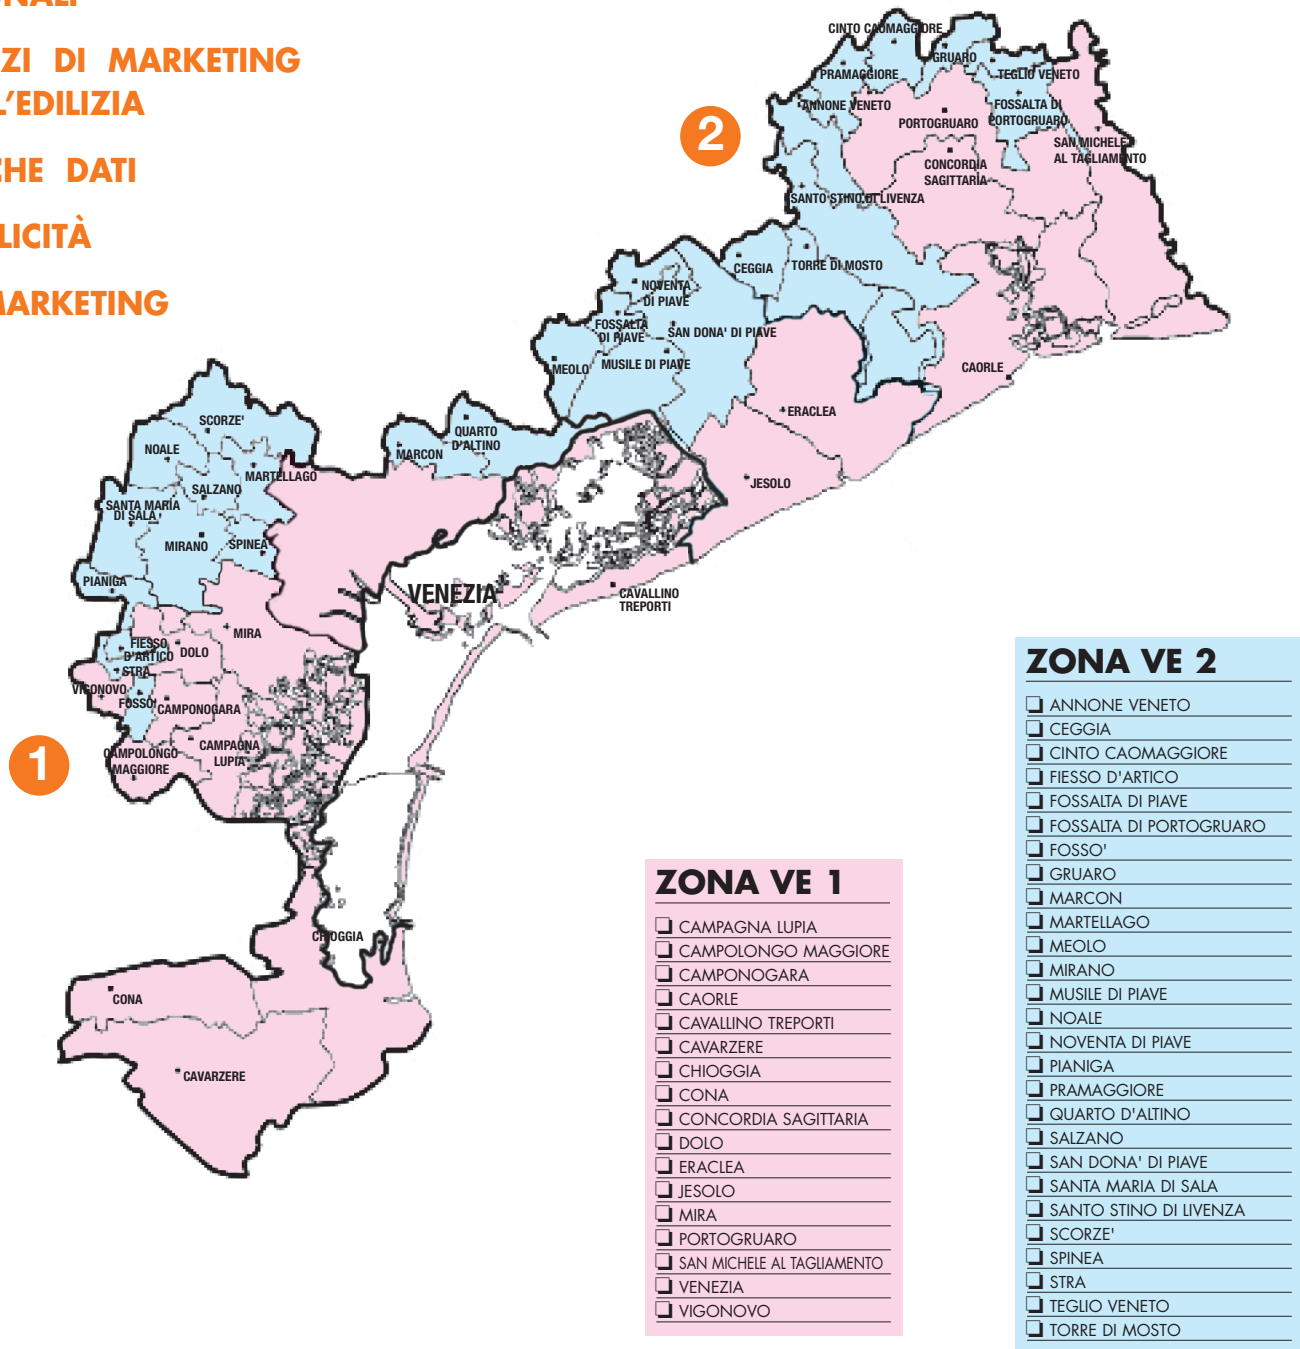

MONITORAGGIO

PRATICHE EDILI

CONSERVATORIE

GARE D'APPALTO

TRIBUNALI

**SERVIZI DI MARKETING
 PER L'EDILIZIA**

BANCHE DATI

PUBBLICITÀ

TELEMARKETING

La cartina e le zone sopra esposte sono da intendersi indicative. La Biproget si riserva la facoltà di apportare delle variazioni senza doverne dare alcuna comunicazione.