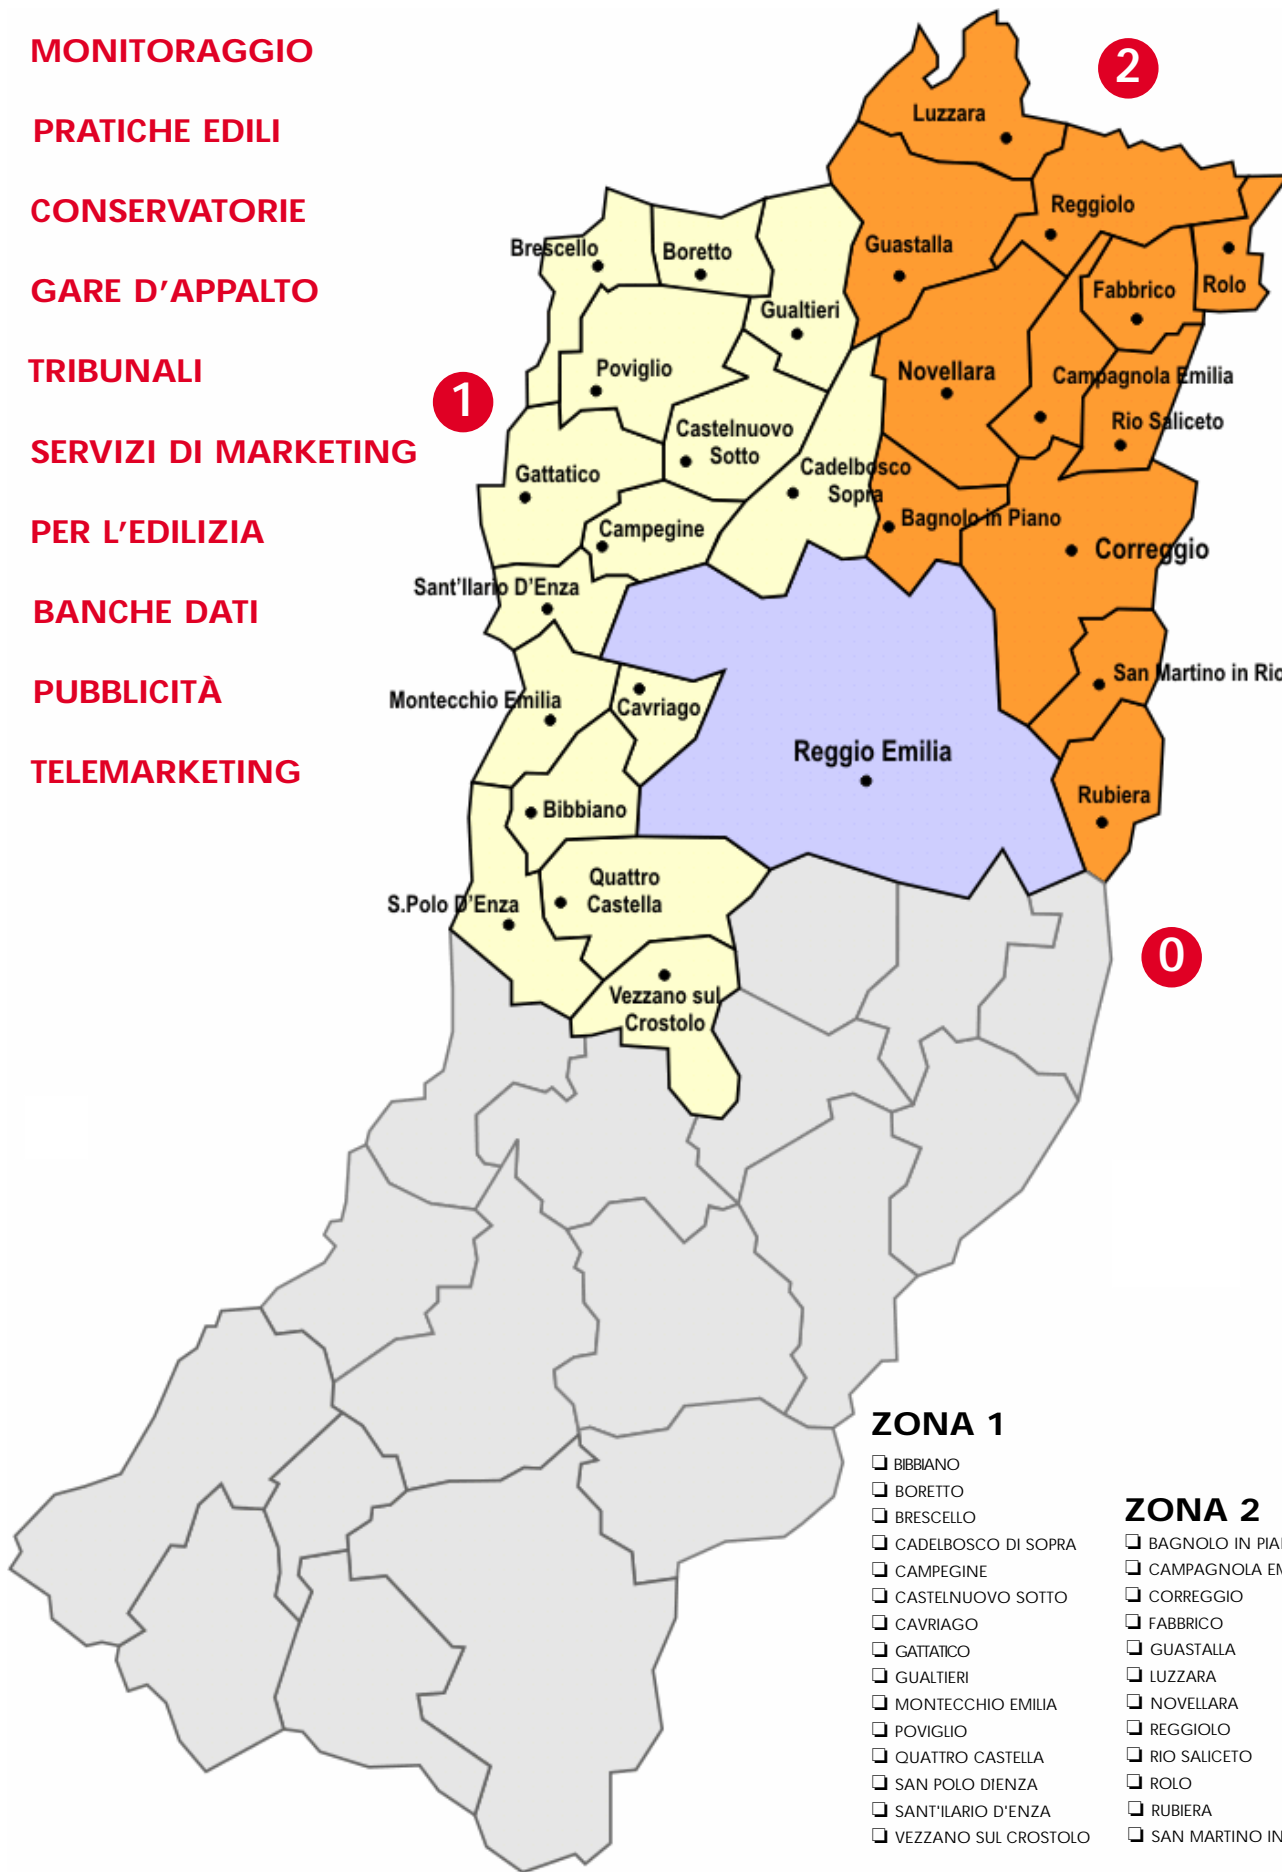

## ZONA 1

- BIBBIANO
- BORETTO
- BRESCELLO
- CADELBOSCO DI SOPRA
- CAMPEGINE
- CASTELNUOVO SOTTO
- CAVRIAGO
- GATTATICO
- GUALTIERI
- MONTECCHIO EMILIA
- POVIGLIO
- QUATTRO CASTELLA
- SAN POLO DI ENZA
- SANT'ILARIO D'ENZA
- VEZZANO SUL CROSTOLO

## ZONA 2

- BAGNOLO IN PIANO
- CAMPAGNOLA EMILIA
- CORREGGIO
- FABBRICO
- GUASTALLA
- LUZZARA
- NOVELLARA
- REGGIOLO
- RIO SALICETO
- ROLO
- RUBIERA
- SAN MARTINO IN RIO

## ZONA 0

- REGGIO EMILIA

La cartina e le zone sopra esposte sono da intendersi indicative. La Biproget si riserva la facoltà di apportare delle variazioni senza doverne dare alcuna comunicazione.