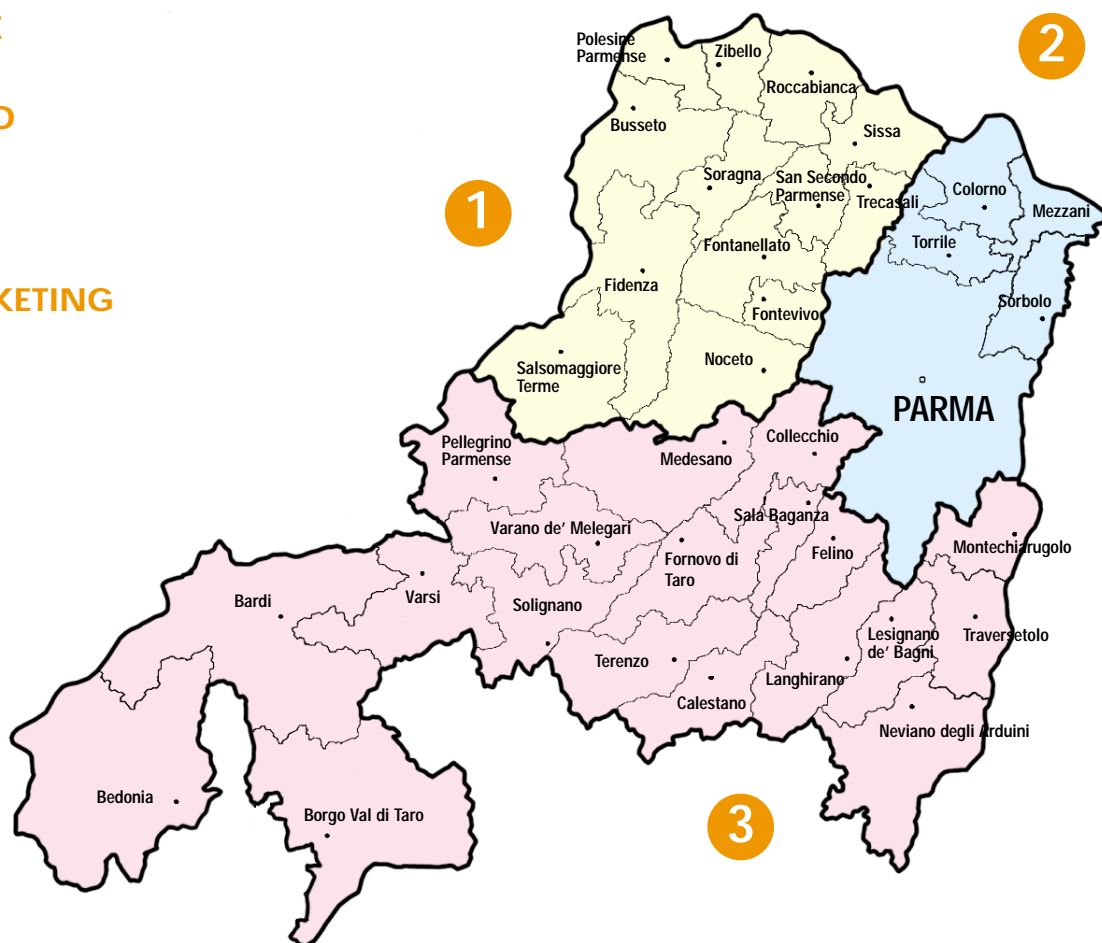

ZONA 1

- BUSSETO
- FIDENZA
- FONTANELLATO
- FONTEVIVO
- NOCETO
- POLESINE PARMENSE
- ROCCABIANCA
- SALSOMAGGIORE TERME
- SAN SECONDO PARMENSE
- SISSA
- SORAGNA
- TRECASALI
- ZIBELLO

ZONA 2

- COLORNO
- MEZZANI
- PARMA
- SORBOLO
- TORRILE

ZONA 3

- BARDI
- BEDONIA
- BORGO VAL DI TARO
- CALESTANO
- COLLECCHIO
- FELINO
- FORNOVO DI TARO
- LANGHIRANO
- LESIGNANO DE' BAGNI
- MEDESANO
- MONTECHIARUGOLO
- NEVIANO DEGLI ARDUINI
- PELLEGRINO PARMENSE
- SALA BAGANZA
- SOLIGNANO
- TARENZO
- TRAVERSETOLO
- VARANO DE' MELEGARI
- VARSÌ

La cartina e le zone sopra esposte sono da intendersi indicative. La Biproget si riserva la facoltà di apportare delle variazioni senza doverne dare alcuna comunicazione.