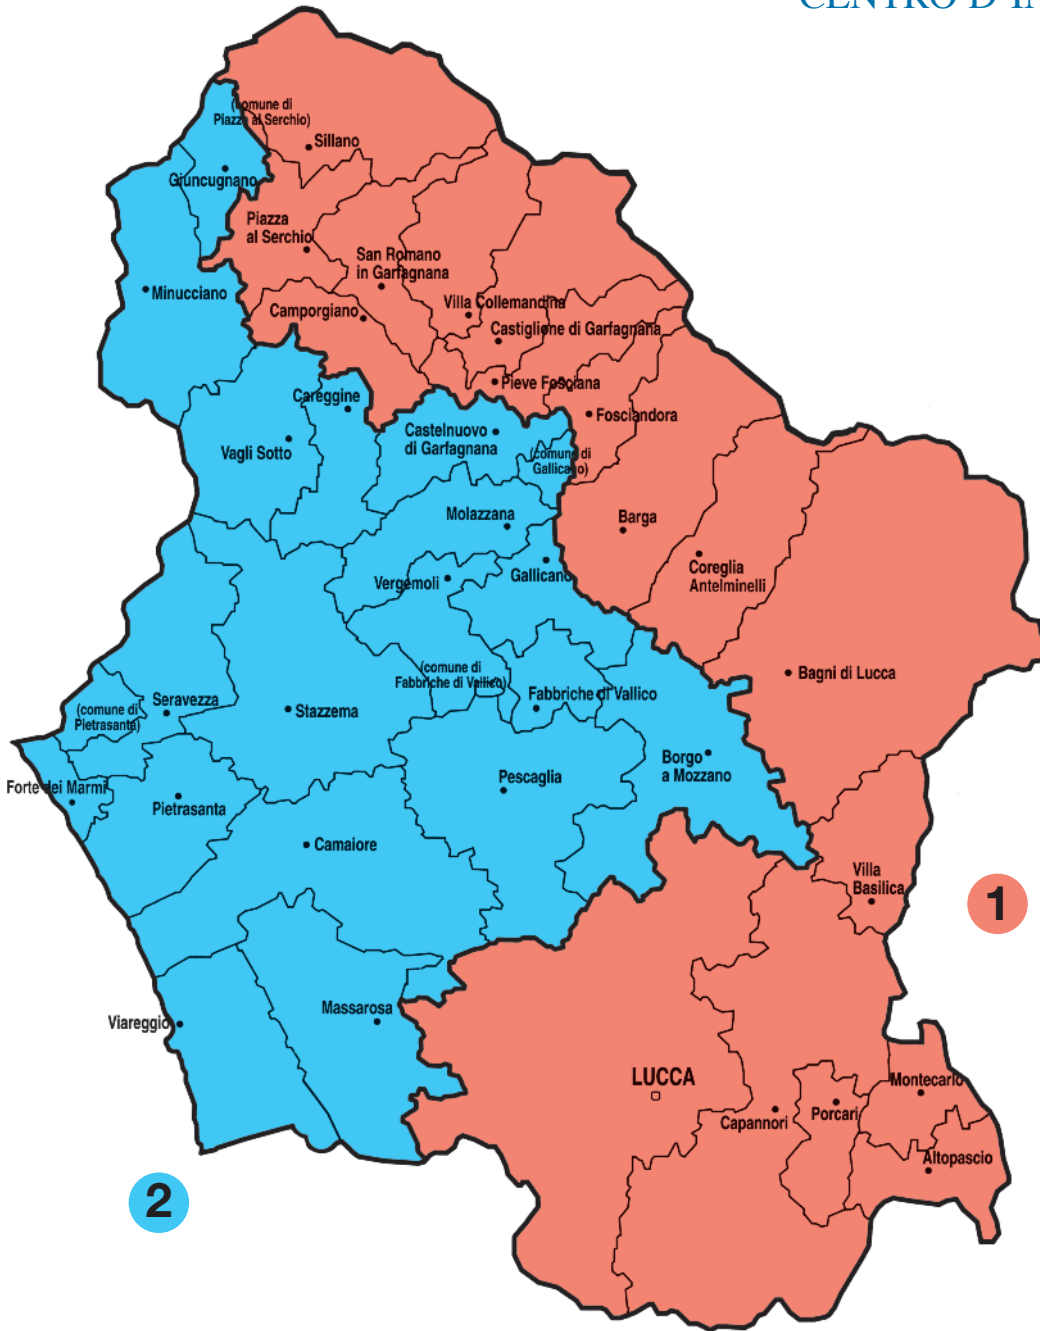

2

1

ZONA LU 2

- BORGHO A MOZZANO
- CAMAIORE
- CAREGGINE
- CASTELNUOVO DI GARFAGNANA
- FABBRICHE DI VALLICO
- FORTE DEI MARMI
- GALLICANO
- GIUNCUGNANO
- MASSAROSA
- MINUCCIANO
- MOLAZZANA
- PESCAGLIA
- PIETRASANTA
- SERAVEZZA
- STAZZEMA
- VAGLI SOTTO
- VERGEMOLI
- VIAREGGIO

ZONA LU 1

- ALTOPASCIO
- BAGNI DI LUCCA
- BARGA
- CAMPORGIANO
- CAPANNORI
- CASTIGLIONE DI GARFAGNANA
- COREGLIA ANTELMINELLI
- FOSCIANDORA
- LUCCA
- MONTECARLO
- PIAZZA AL SERCHIO
- PIEVE FOSCIANA
- PORCARI
- SAN ROMANO IN GARFAGNANA
- SILLANO
- VILLA BASILICA
- VILLA COLLEMANDINA

La cartina e le zone sopra esposte sono da intendersi indicative. La Biproget si riserva la facoltà di apportare delle variazioni senza doverne dare alcuna comunicazione.