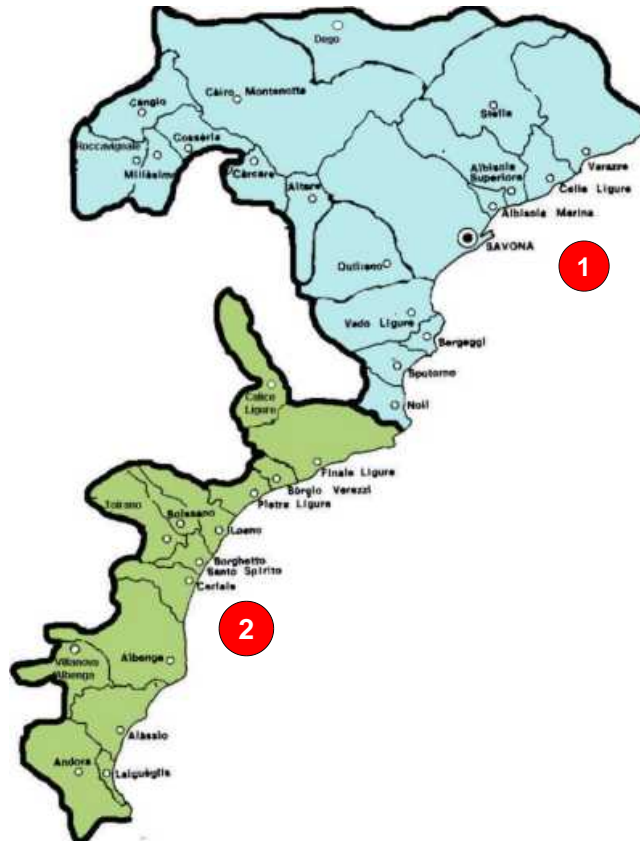

Biproget Group

via Aleardi 40
21013 Gallarate (Va)
Tel. 0331 78.40.51
Fax 0331 78.43.06

Centro d'Informazione Edile

IMPERIA-SAVONA

IMPERIA 2

BORDIGHERA
CAMPOROSSO
DOLCEACQUA
OSPEDALETTI
SAN REMO
TAGGIA
VALLEBONA
VALLECROSA
VENTIMIGLIA

IMPERIA 1

CIPRESSA
COSTA RAINERA
DIANO CASTELLO
DIANO MARINA
DOLCEDO
IMPERIA
PONTEDASSIO
RIVA LIGURE
SAN BARTOLOMEO
SAN LORENZO
SANTO STEFANO

SAVONA 2

ALASSIO
ALBENGA
ANDORA
BOISSANO
BORGHETTO S.S.
BORGIO VEREZZI
CALICE LIGURE
FINALE LIGURE
LAIGUEGLIA
LOANO
PIETRA LIGURE
TOIRANO
VILLANOVA ALBENGA

SAVONA 1

ALBISSOLA MARINA
ALBISSOLA SUP.
ALTARE
BERGEGGI
CAIRO MONTENOTTE
CARCARE
CELLE LIGURE
CENGIO
COSSERIA
DEGO
MILLESIMO
NOLI
QUILIANO
SAVONA
SPOTORNO
STELLA
VADO LIGURE
VARAZZE