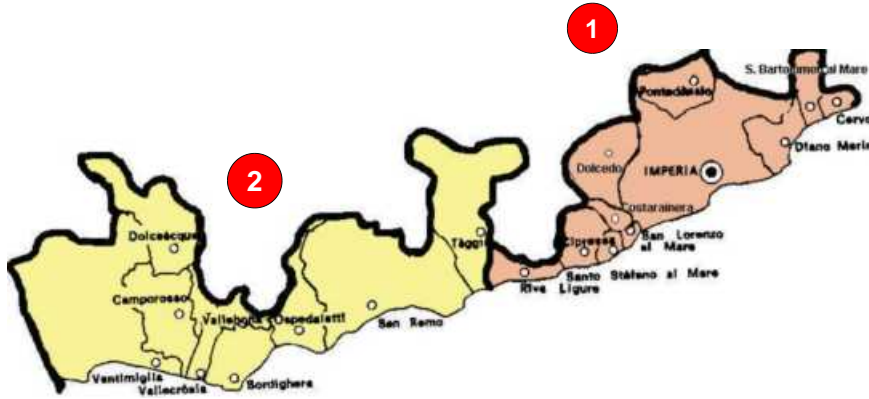

Biproget Group

via Aleardi 40
21013 Gallarate (Va)
Tel. 0331 78.40.51
Fax 0331 78.43.06

Centro d'Informazione Edile

IMPERIA-SAVONA

IMPERIA 2

BORDIGHERA
CAMPOROSSO
DOLCEACQUA
OSPEDALETTI
SAN REMO
TAGGIA
VALLEBONA
VALLECROSA
VENTIMIGLIA

IMPERIA 1

CIPRESSA
COSTA RAINERA
DIANO CASTELLO
DIANO MARINA
DOLCEDO
IMPERIA
PONTEDASSIO
RIVA LIGURE
SAN BARTOLOMEO
SAN LORENZO
SANTO STEFANO

SAVONA 2

ALASSIO
ALBENGA
ANDORA
BOISSANO
BORGHETTO S.S.
BORGIO VEREZZI
CALICE LIGURE
FINALE LIGURE
LAIGUEGLIA
LOANO
PIETRA LIGURE
TOIRANO
VILLANOVA ALBENGA

SAVONA 1

ALBISSOLA MARINA
ALBISSOLA SUP.
ALTARE
BERGEGGI
CAIRO MONTENOTTE
CARCARE
CELLE LIGURE
CENGIO
COSSERIA
DEGO
MILLESIMO
NOLI
QUILIANO
SAVONA
SPOTORNO
STELLA
VADO LIGURE
VARAZZE