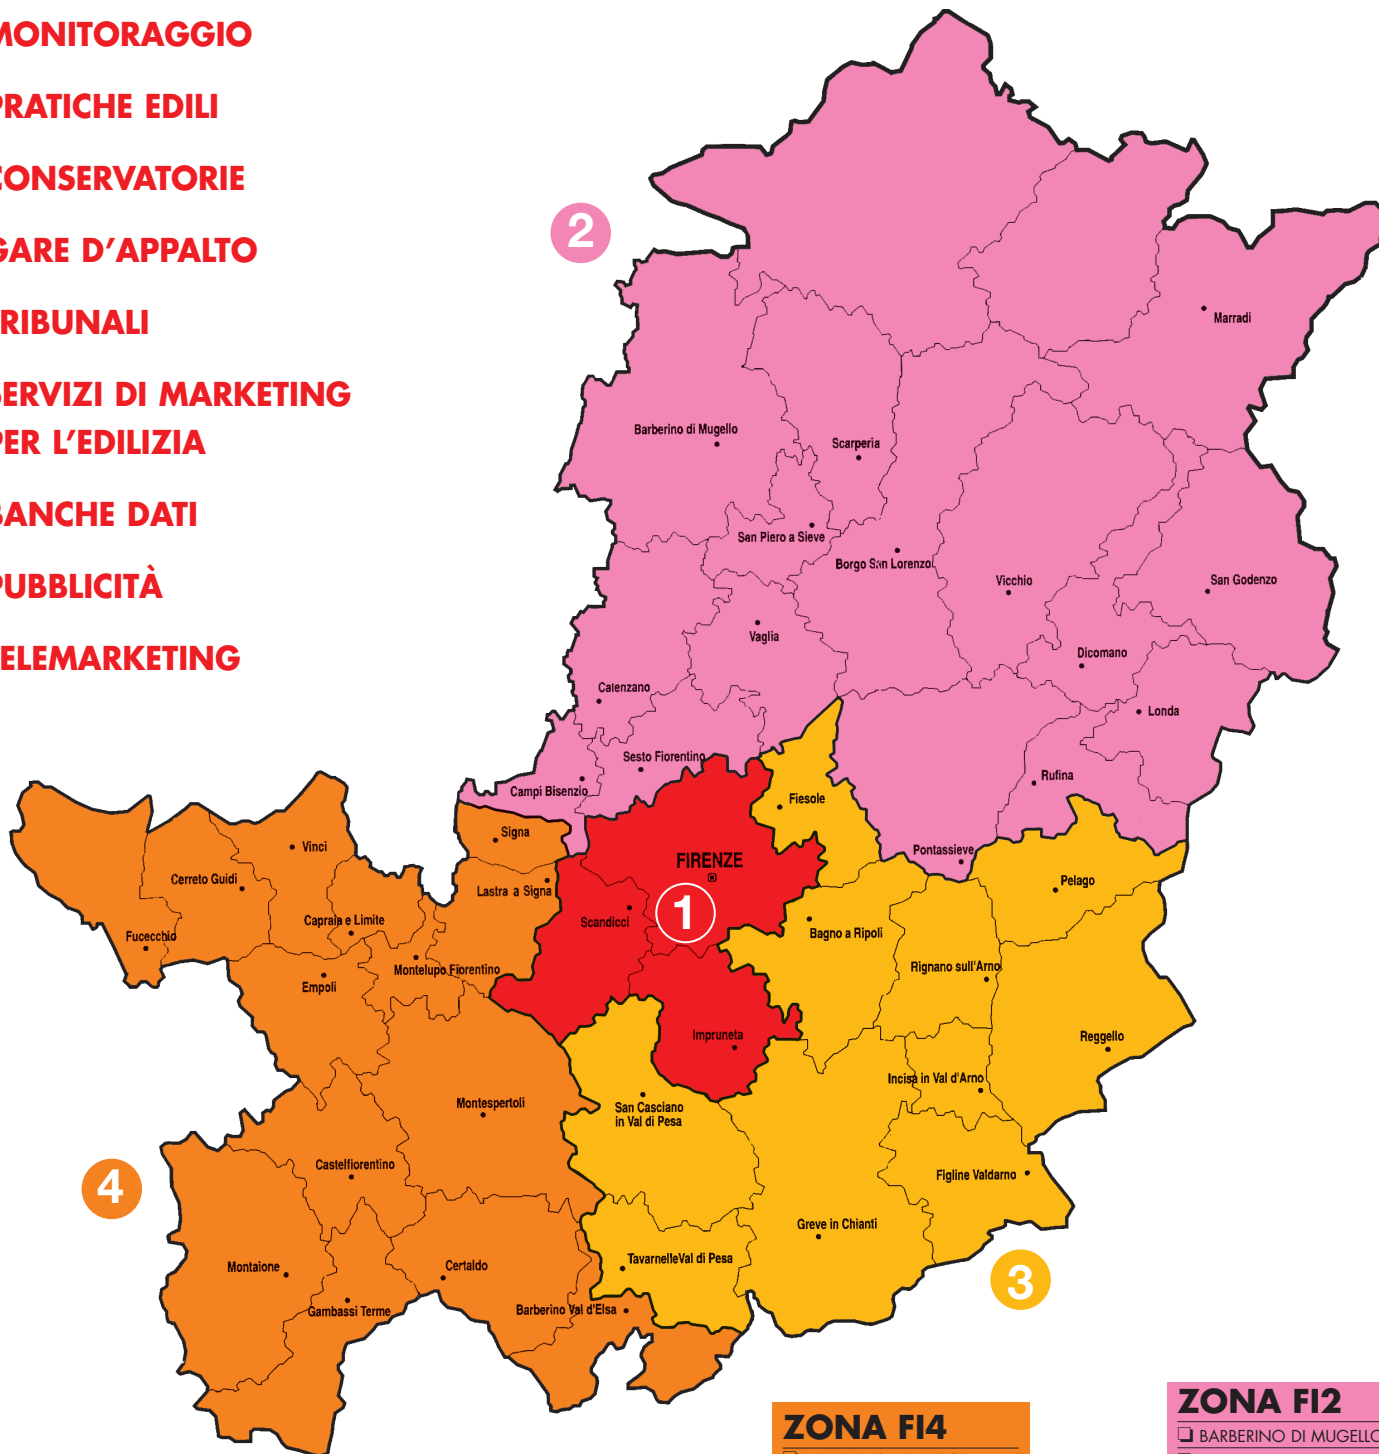

MONITORAGGIO

PRATICHE EDILI

CONSERVATORIE

GARE D'APPALTO

TRIBUNALI

**SERVIZI DI MARKETING
PER L'EDILIZIA**

BANCHE DATI

PUBBLICITÀ

TELEMARKETING

ZONA FI1

- FIRENZE
- IMPRUNETA
- SCANDICCI

ZONA FI3

- BAGNO A RIPOLI
- FIESOLE
- FIGLINE VALDARNO
- GREVE IN CHIANTI
- INCISA IN VAL D'ARNO
- PELAGO
- REGGELLO
- RIGNANO SULL'ARNO
- SAN CASCIANO DAL DI PESA
- TAVARNELLE VAL DI PESA

ZONA FI4

- BARBERINO VAL D'ELSA
- CAPRAIA E LIMITE
- CASTELFIORENTINO
- CERRETO GUIDI
- CERTALDO
- EMPOLI
- FUCECCHIO
- GAMBASSI TERME
- LASTRA A SIGNA
- MONTAIONE
- MONTELUPO FIORENTINO
- MONTESPERTOLI
- SIGNA
- VINCI

ZONA FI2

- BARBERINO DI MUGELLO
- BORGO SAN LORENZO
- CALENZANO
- CAMPI BISENZIO
- DICOMANO
- LONDA
- MARRADI
- PONTASSIEVE
- RUFINA
- SAN GODENZO
- SAN PIERO A SIEVE
- SCARPERIA
- SESTO FIORENTINO
- VAGLIA
- VICCHIO