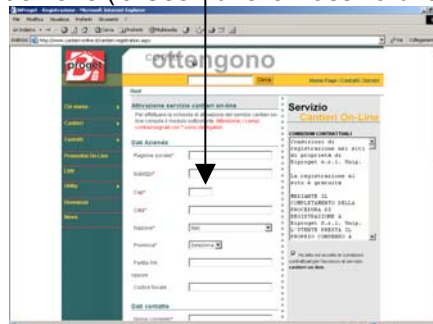

SISTEMA BIPROGET

Il servizio Cantieri-Online è accessibile direttamente dalla rete Internet. Il servizio che permette la visualizzazione e la consultazione in tempo reale di c.a. 350 MILA pratiche edili in fase di rilascio/approvazione nei comuni del Nord Italia

Per attivare una **EDIL-CARD** dopo averla acquistata:

- 1) visitare il sito www.cantieri-online.it

- 2) Cliccare il tasto LOGIN
- 3) Cliccare sulla scritta rossa Registrati e Attiva il servizio

- 4) Compilare il form di registrazione (la User Id e la Password le scegliete direttamente voi)